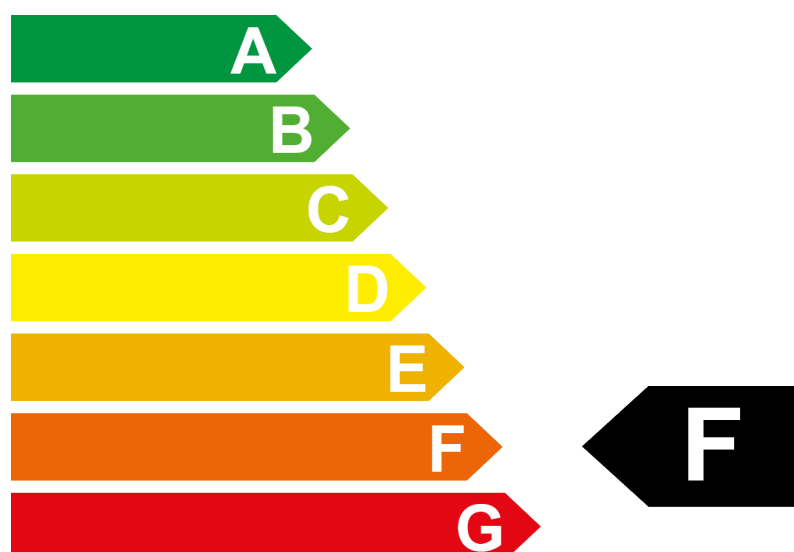

Energieetikette 2024

Modell	GENESIS G70 2.2 CRDI
Antriebsart	Allrad
Leistung	147 kW / 200 PS
Leergewicht	1978 kg

Verbrauch	 Diesel
	7.8 l/100 km

CO₂-Emissionen

Energieeffizienz

Weitere Informationen finden Sie unter www.verbrauchskatalog.ch