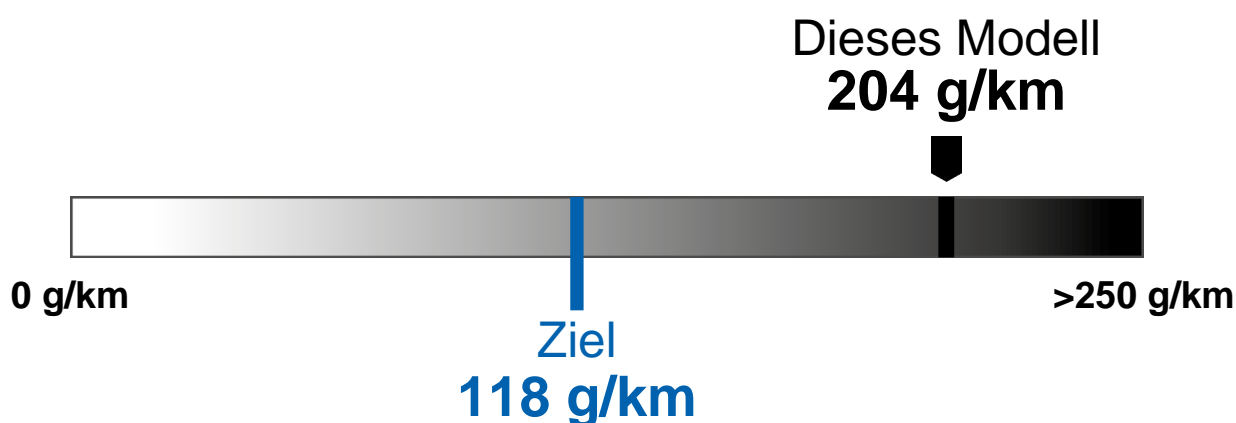

Energieetikette 2024

Modell	GENESIS G70 2.2 CRDI
Antriebsart	Allrad
Leistung	147 kW / 200 PS
Leergewicht	1978 kg

Verbrauch	 Diesel
	7.8 l/100 km

CO₂-Emissionen

Energieeffizienz

Weitere Informationen finden Sie unter www.verbrauchskatalog.ch