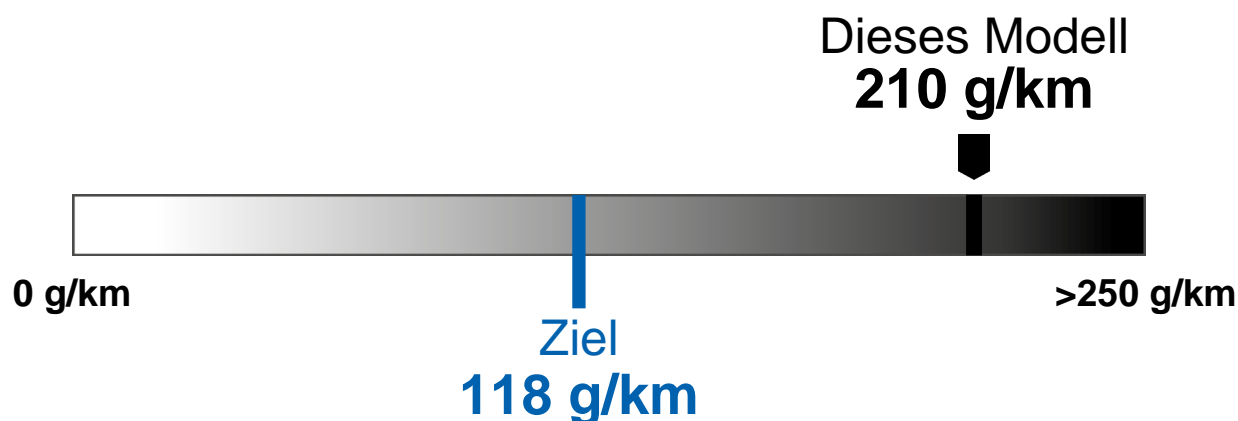

Energieetikette 2023

Modell	GENESIS G80 2.5 TGDI
Antriebsart	Allrad
Leistung	223 kW / 304 PS
Leergewicht	2055 kg

Verbrauch	 Benzin
	9.3 l/100 km

CO₂-Emissionen

Energieeffizienz

Weitere Informationen finden Sie unter www.verbrauchskatalog.ch