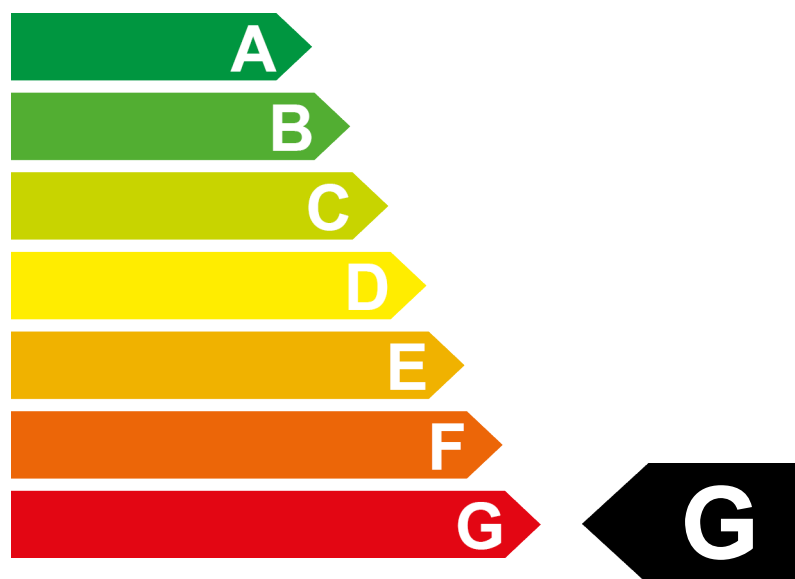

Energieetikette 2023

Modell	GENESIS G80 2.5 TGDI
Antriebsart	Allrad
Leistung	223 kW / 304 PS
Leergewicht	2055 kg

Verbrauch	 Benzin
	9.3 l/100 km

CO₂-Emissionen

Energieeffizienz

Weitere Informationen finden Sie unter www.verbrauchskatalog.ch