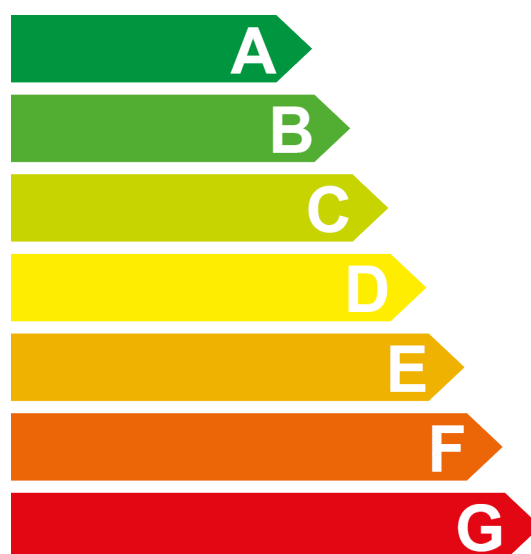

Energieetikette 2022

Modell	GENESIS GV60 EV
Antriebsart	Heckantrieb
Leistung	168 kW / 229 PS
Leergewicht	2120 kg

Verbrauch	 Elektrisch
	17.0 kWh/100 km

CO₂-Emissionen

Dieses Modell
0 g/km

Energieeffizienz

Weitere Informationen finden Sie unter www.verbrauchskatalog.ch