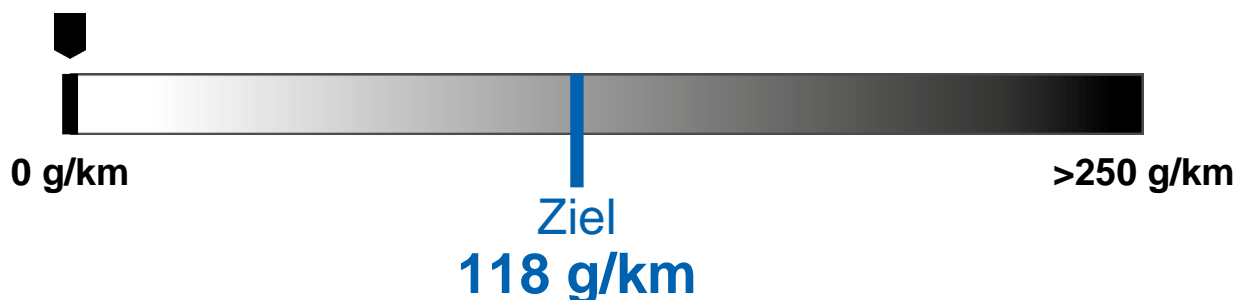

Energieetikette 2022

Modell	GENESIS GV60 EV
Antriebsart	Heckantrieb
Leistung	168 kW / 229 PS
Leergewicht	2120 kg

Verbrauch	 Elektrisch
	17.0 kWh/100 km

CO₂-Emissionen

Dieses Modell
0 g/km

Energieeffizienz

Weitere Informationen finden Sie unter www.verbrauchskatalog.ch