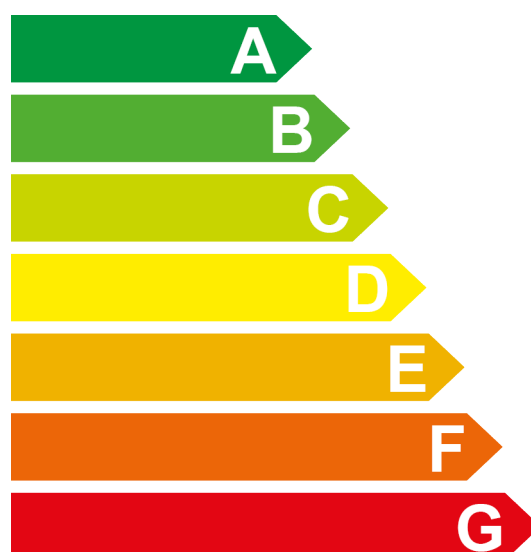

Energieetikette 2022

Modell	GENESIS GV60 EV
Antriebsart	Allrad
Leistung	360 kW / 489 PS
Leergewicht	2285 kg

Verbrauch	 Elektrisch
	19.1 kWh/100 km

CO₂-Emissionen

Dieses Modell

0 g/km

Energieeffizienz

Weitere Informationen finden Sie unter www.verbrauchskatalog.ch