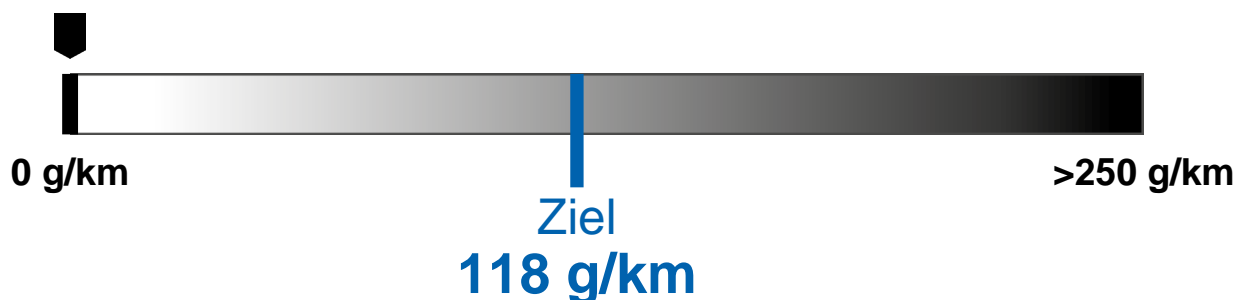

Energieetikette 2022

Modell	GENESIS GV60 EV
Antriebsart	Allrad
Leistung	360 kW / 489 PS
Leergewicht	2285 kg

Verbrauch	 Elektrisch
	19.1 kWh/100 km

CO₂-Emissionen

Dieses Modell

0 g/km

Energieeffizienz

Weitere Informationen finden Sie unter www.verbrauchskatalog.ch