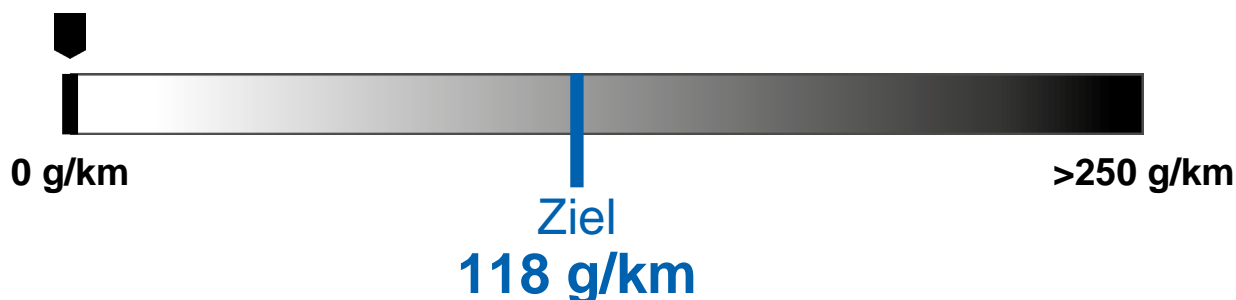

Energieetikette 2022

Modell	GENESIS GV60 EV
Antriebsart	Allrad
Leistung	233 kW / 318 PS
Leergewicht	2235 kg

Verbrauch	 Elektrisch
	18.8 kWh/100 km

CO₂-Emissionen

Dieses Modell

0 g/km

Energieeffizienz

Weitere Informationen finden Sie unter www.verbrauchskatalog.ch