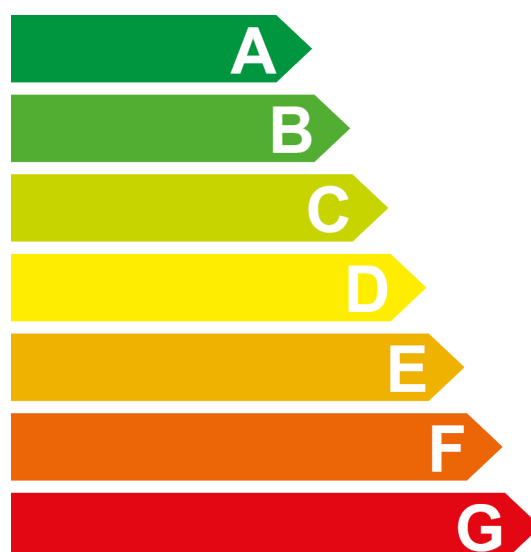

Energieetikette 2022

Modell	GENESIS GV60 EV
Antriebsart	Allrad
Leistung	233 kW / 318 PS
Leergewicht	2235 kg

Verbrauch	 Elektrisch
	18.8 kWh/100 km

CO₂-Emissionen

Dieses Modell

0 g/km

Energieeffizienz

Weitere Informationen finden Sie unter www.verbrauchskatalog.ch