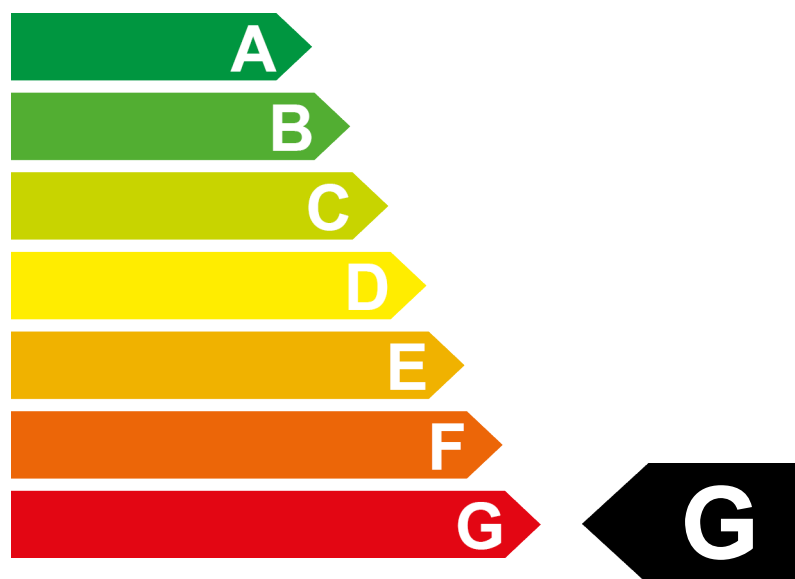

Energieetikette 2022

Modell	GENESIS GV80 Premium 2.
Antriebsart	Allrad
Leistung	223 kW / 304 PS
Leergewicht	2330 kg

Verbrauch	 Benzin
	11.1 l/100 km

CO₂-Emissionen

Energieeffizienz

Weitere Informationen finden Sie unter www.verbrauchskatalog.ch