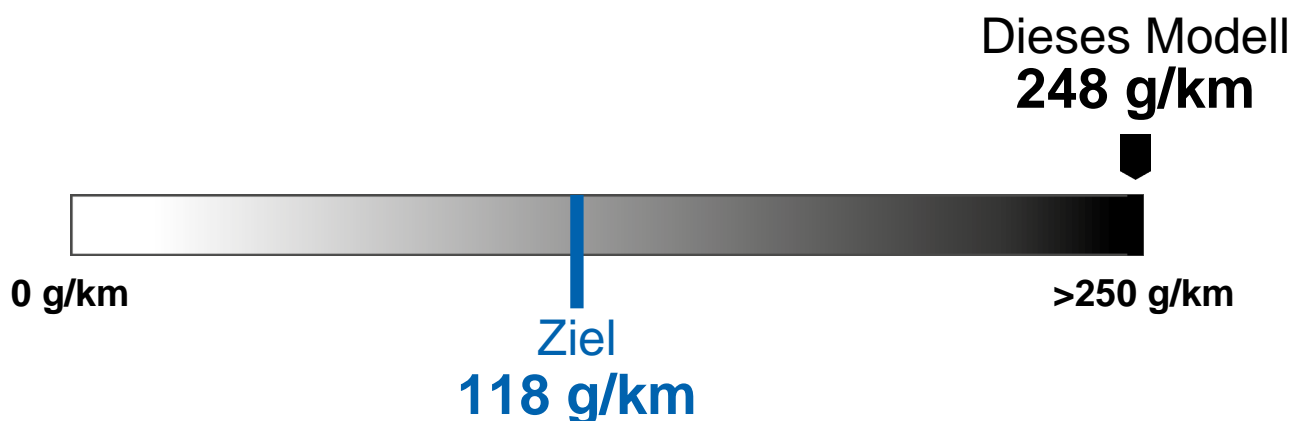

Energieetikette 2022

Modell	GENESIS GV80 Premium 2.
Antriebsart	Allrad
Leistung	223 kW / 304 PS
Leergewicht	2330 kg

Verbrauch	 Benzin
	11.1 l/100 km

CO₂-Emissionen

Energieeffizienz

Weitere Informationen finden Sie unter www.verbrauchskatalog.ch