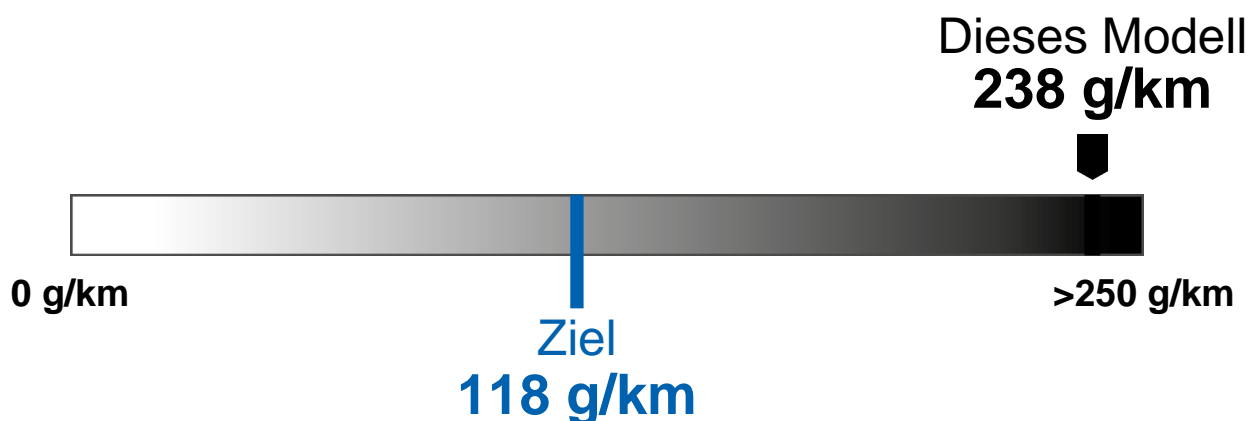

Energieetikette 2022

Modell	GENESIS GV80 Premium 3.
Antriebsart	Allrad
Leistung	200 kW / 272 PS
Leergewicht	2455 kg

Verbrauch	 Diesel
	9.1 l/100 km

CO₂-Emissionen

Energieeffizienz

Weitere Informationen finden Sie unter www.verbrauchskatalog.ch