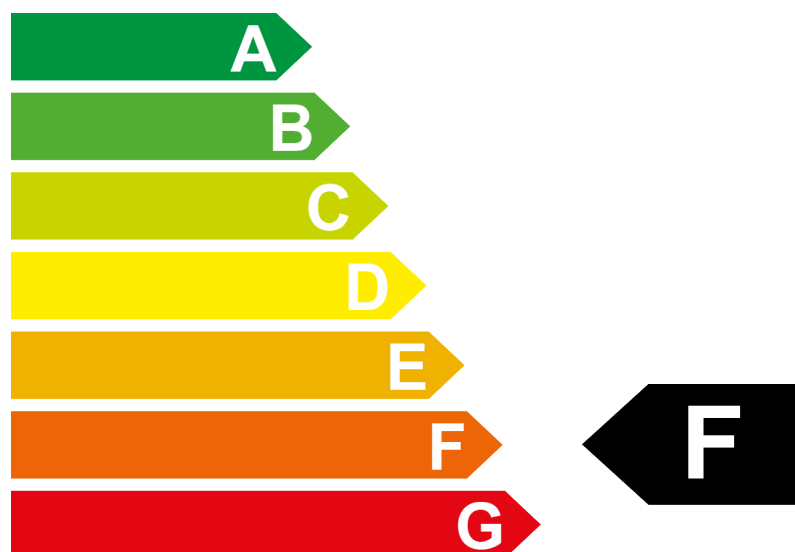

Energieetikette 2022

Modell	GENESIS GV80 Premium 3.
Antriebsart	Allrad
Leistung	200 kW / 272 PS
Leergewicht	2455 kg

Verbrauch	 Diesel
	9.1 l/100 km

CO₂-Emissionen

Energieeffizienz

Weitere Informationen finden Sie unter www.verbrauchskatalog.ch