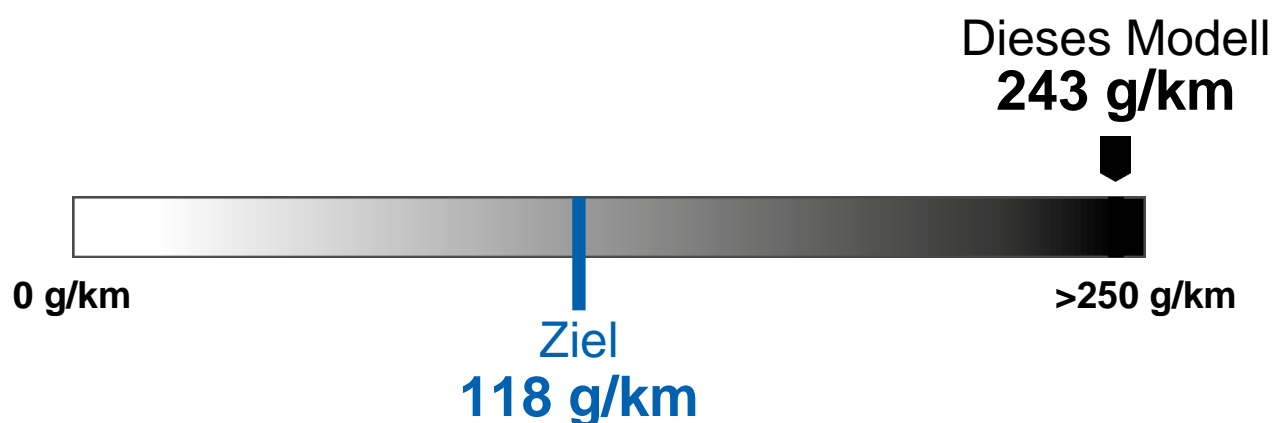

# Energieetikette 2023

<b>Modell</b>	<b>GENESIS GV80 3.0 CRDI</b>
Antriebsart	Allrad
Leistung	200 kW / 272 PS
Leergewicht	2455 kg

<b>Verbrauch</b>	 Diesel
	9.3 l/100 km

## CO<sub>2</sub>-Emissionen