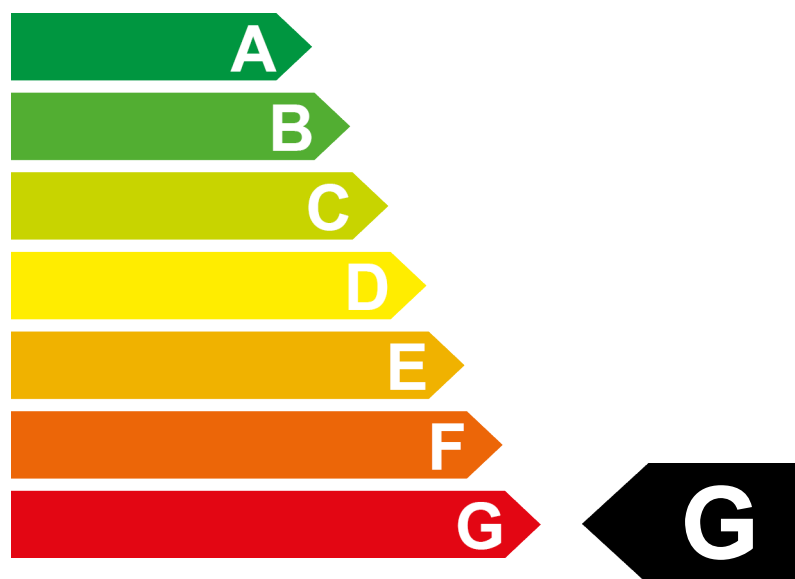

Etiquette-énergie 2023

Modèle	GENESIS G80 2.5 TGDI
Propulsion	Traction 4x4
Puissance	223 kW / 304 ch
Poids à vide	2055 kg

Consommation	 Essence
	9.3 l/100 km

Emissions de CO₂

Efficacité énergétique

De plus amples informations sont disponibles sous www.catalogueconsommation.ch