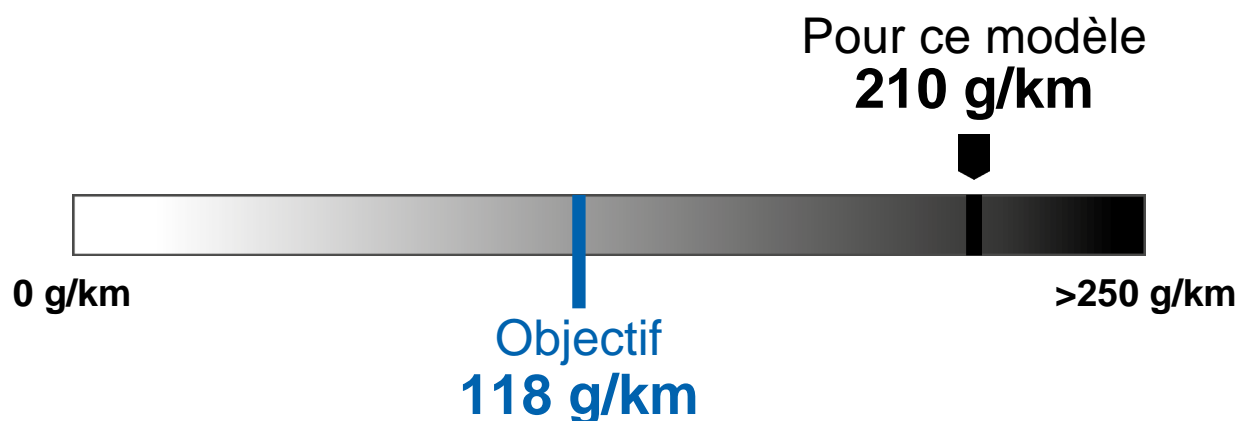

Etiquette-énergie 2023

Modèle	GENESIS G80 2.5 TGDI
Propulsion	Traction 4x4
Puissance	223 kW / 304 ch
Poids à vide	2055 kg

Consommation	 Essence
	9.3 l/100 km

Emissions de CO₂

Efficacité énergétique

De plus amples informations sont disponibles sous www.catalogueconsommation.ch