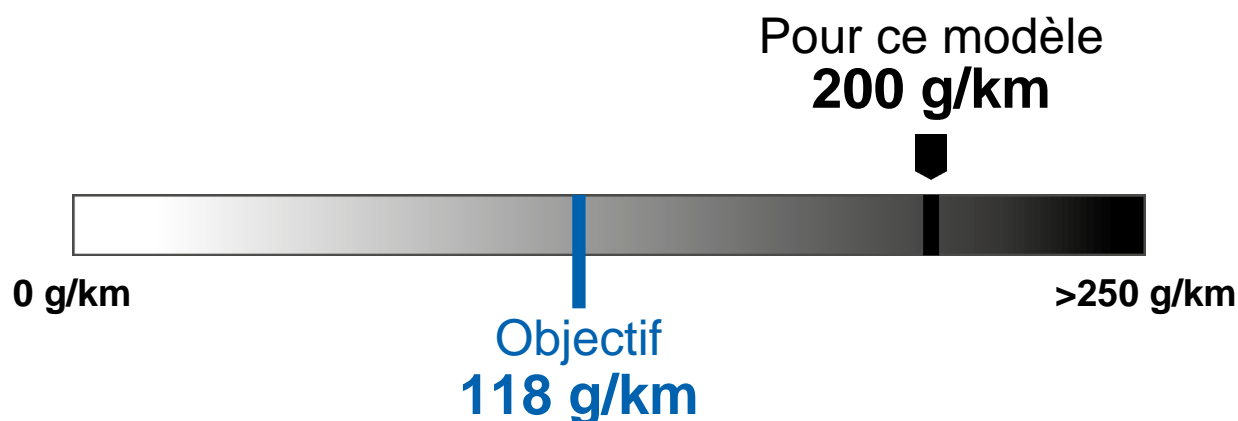

# Etiquette-énergie 2023

<b>Modèle</b>	<b>GENESIS GV70 2.2 CRDI</b>
Propulsion	Traction 4x4
Puissance	148 kW / 201 ch
Poids à vide	2130 kg

<b>Consommation</b>	 Diesel
	7.6 l/100 km

## Emissions de CO<sub>2</sub>