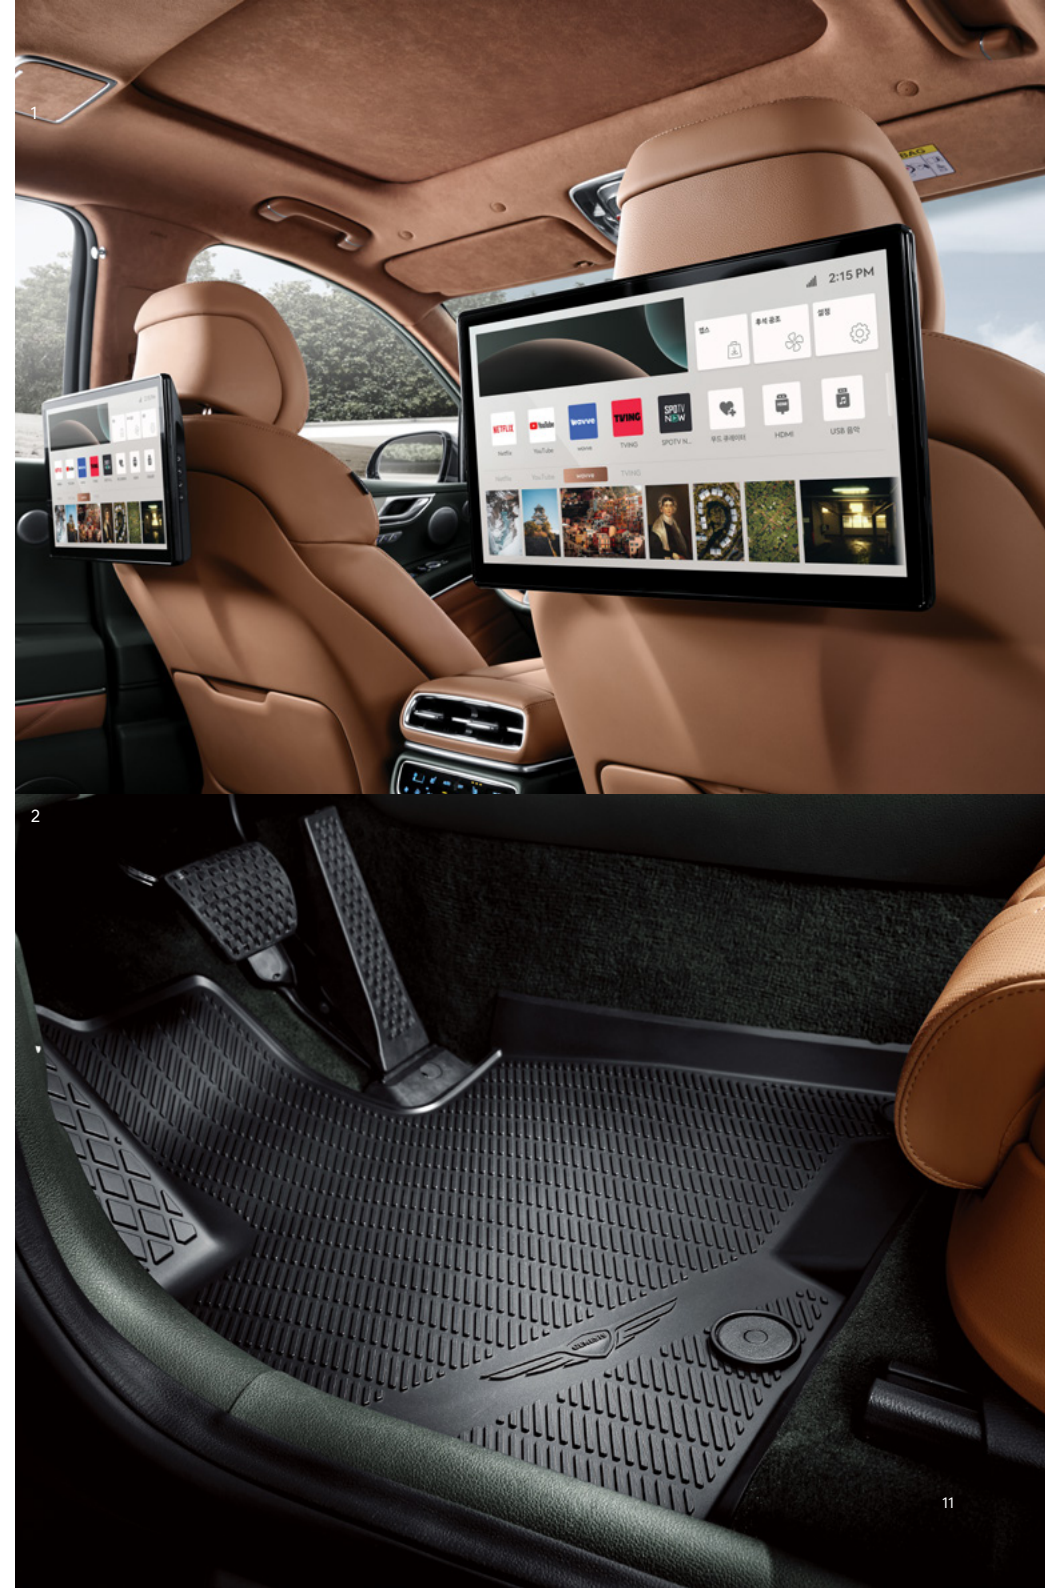

3 [블랙]

4 [블랙]

1 후석 스마트 엔터테인먼트 시스템 3,000,000원

14.6인치 스마트 듀얼 모니터, 스트리밍 서비스 제공
(좌/우 독립제어, 별도 리모컨 포함)

2 프로텍션 매트 패키지 200,000원

- 플로어 매트(1/2열)

유려한 디자인으로 차량에 조화롭게 어우러지고,
방수와 오염 방지 효과로 깨끗한 실내 유지에 도움

GENESIS G80