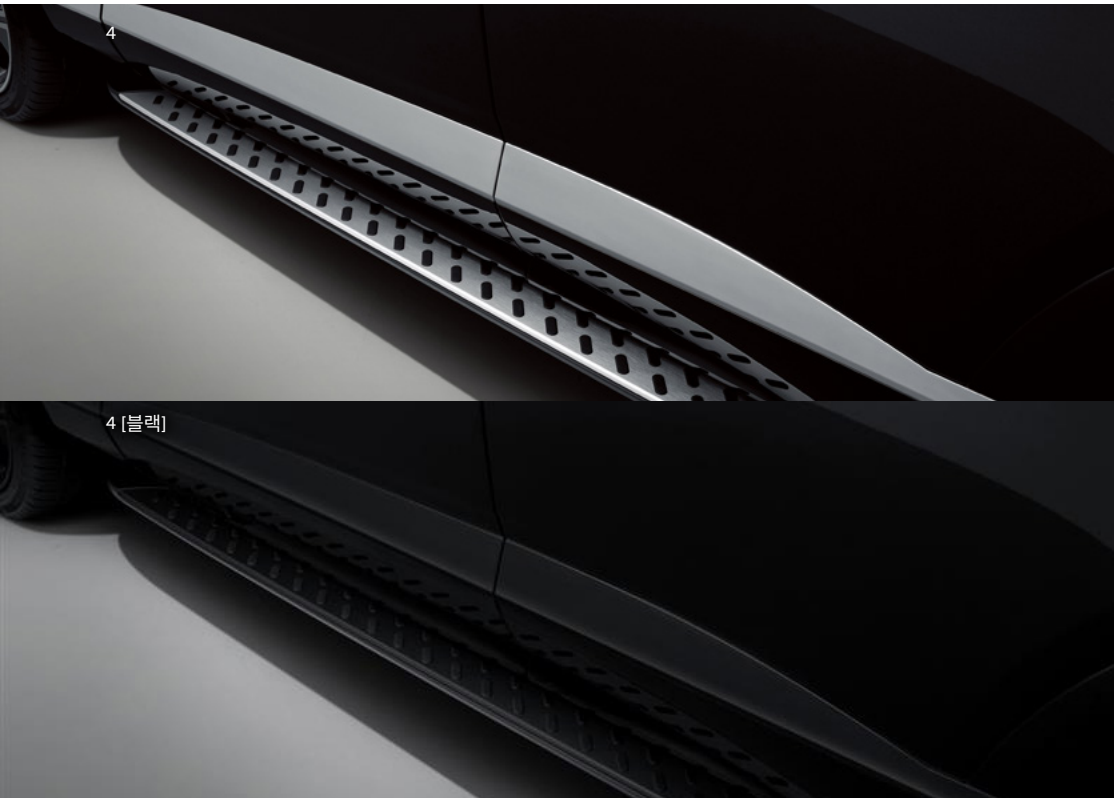

GENESIS GV80

제네시스 부티크
알아보기

4 고정식 사이드 스텝 490,000원
고정식 사이드 스텝 [블랙] 540,000원
견고한 고정식에 미끄럼 방지 패턴을 적용해
어린이와 노약자의 안전한 승하차에 도움을 주는 상품

5 트레일러 히치 1,550,000원
차량과 캠핑 트레일러를 연결시켜주는 장치로,
내구성 및 안전성이 우수