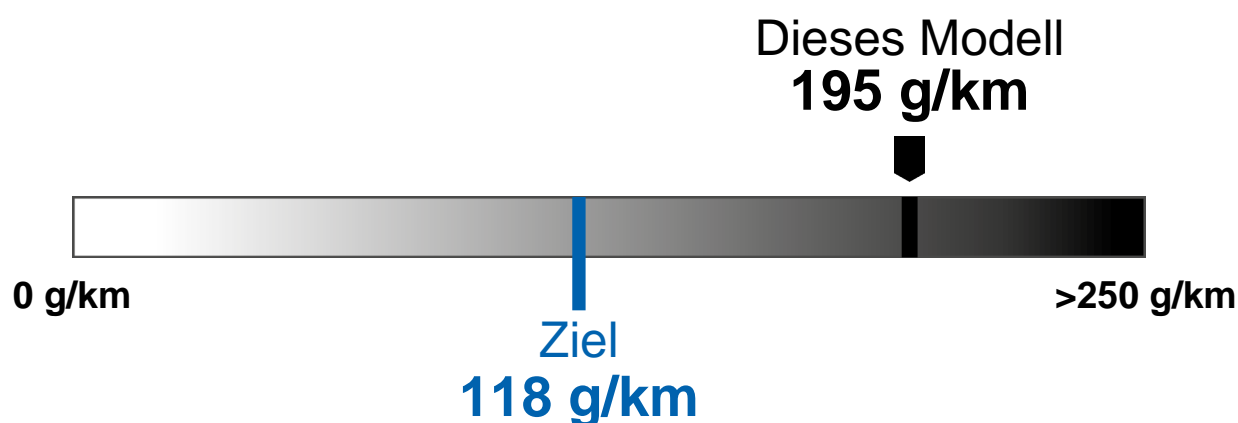

# Energieetikette 2024

<b>Modell</b>	<b>GENESIS G80 2.5 TGDI</b>
Antriebsart	Heckantrieb
Leistung	223 kW / 304 PS
Leergewicht	1985 kg

<b>Verbrauch</b>	 Benzin
	8.6 l/100 km

## CO<sub>2</sub>-Emissionen