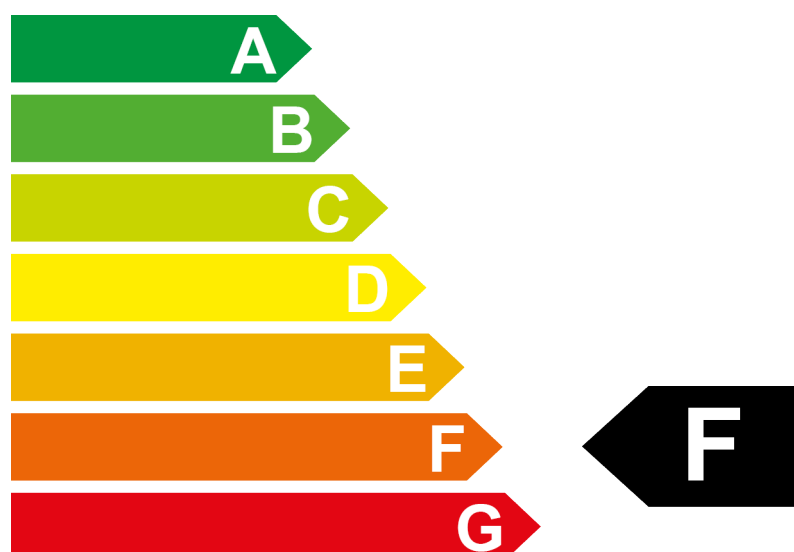

Weitere Informationen finden Sie unter www.verbrauchskatalog.ch