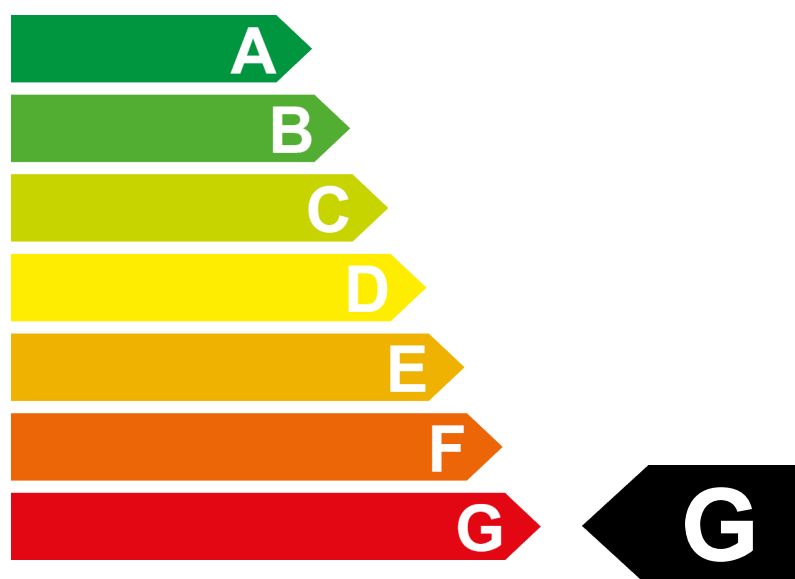

Weitere Informationen finden Sie unter www.verbrauchskatalog.ch