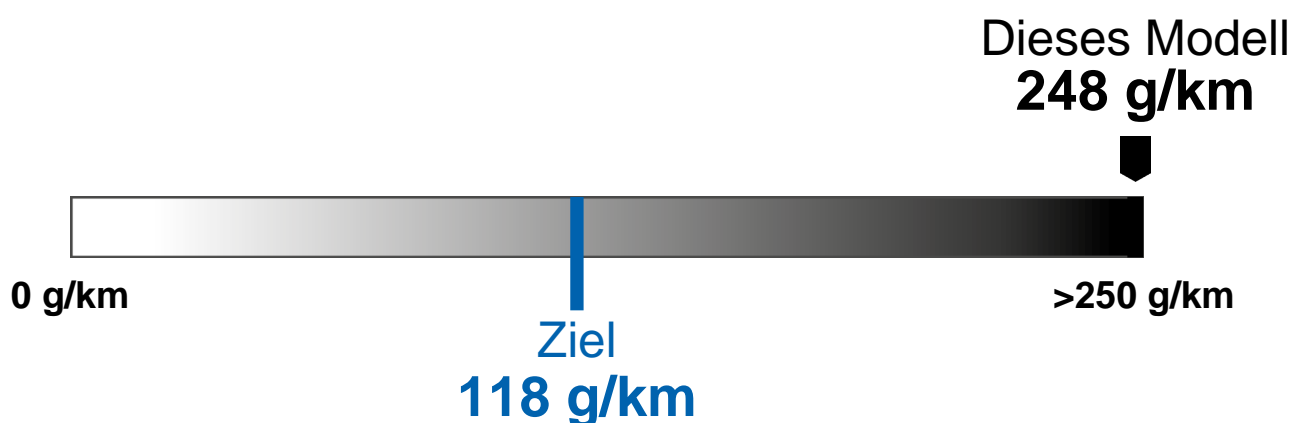

# Energieetikette 2024

<b>Modell</b>	<b>GENESIS G90 3.5 TGDI</b>
Antriebsart	Allrad
Leistung	305 kW / 415 PS
Leergewicht	2495 kg

<b>Verbrauch</b>	 + 	Benzin / Elektrisch (Hybrid) 11.0 l/100 km
------------------	---	---

## CO<sub>2</sub>-Emissionen