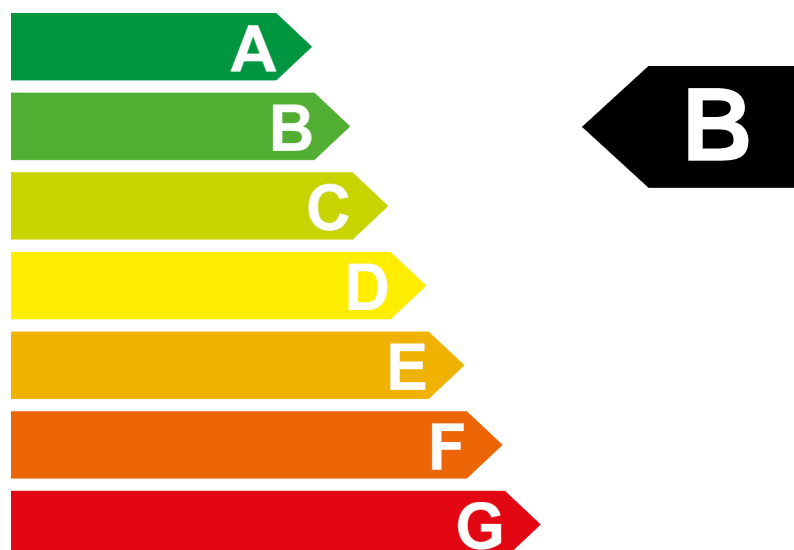

Etiquette-énergie 2024

Modèle	GENESIS GV70 EV
Propulsion	Traction 4x4
Puissance	360 kW / 489 ch
Poids à vide	2385 kg

Consommation	 Electrique
	19.2 kWh/100 km

Emissions de CO₂

Pour ce modèle

0 g/km

Efficacité énergétique