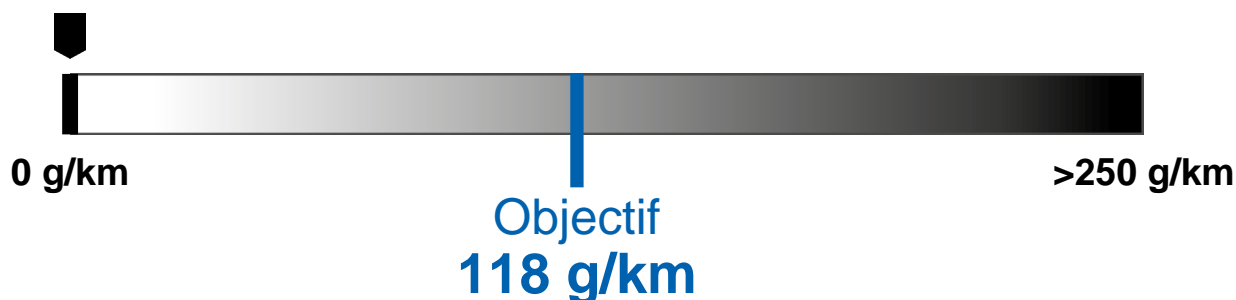

Etiquette-énergie 2024

Modèle	GENESIS GV70 EV
Propulsion	Traction 4x4
Puissance	360 kW / 489 ch
Poids à vide	2385 kg

Consommation	 Electrique
	19.2 kWh/100 km

Emissions de CO₂

Pour ce modèle

0 g/km

Efficacité énergétique