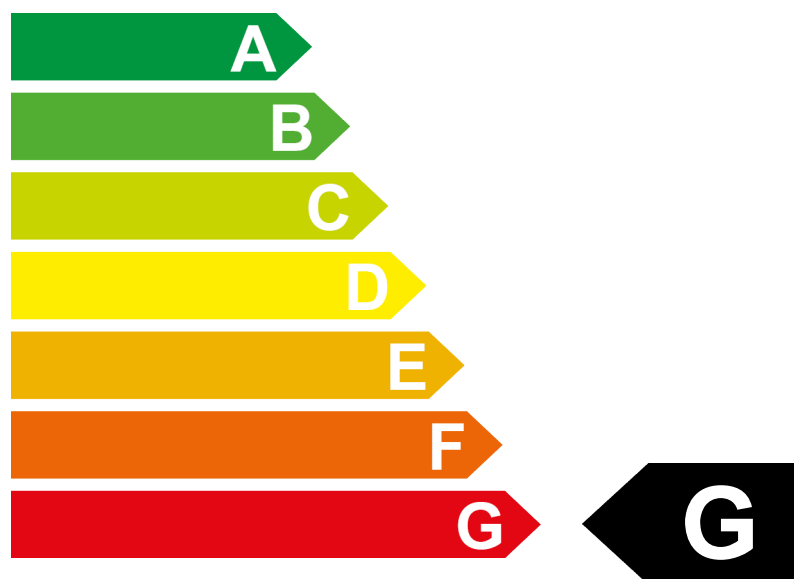

Etiquette-énergie 2024

Modèle	GENESIS G70 2.0 TGDI
Propulsion	Traction 4x4
Puissance	180 kW / 245 ch
Poids à vide	1885 kg

Consommation	 Essence
	9.6 l/100 km

Emissions de CO₂

Efficacité énergétique

De plus amples informations sont disponibles sous www.catalogueconsommation.ch