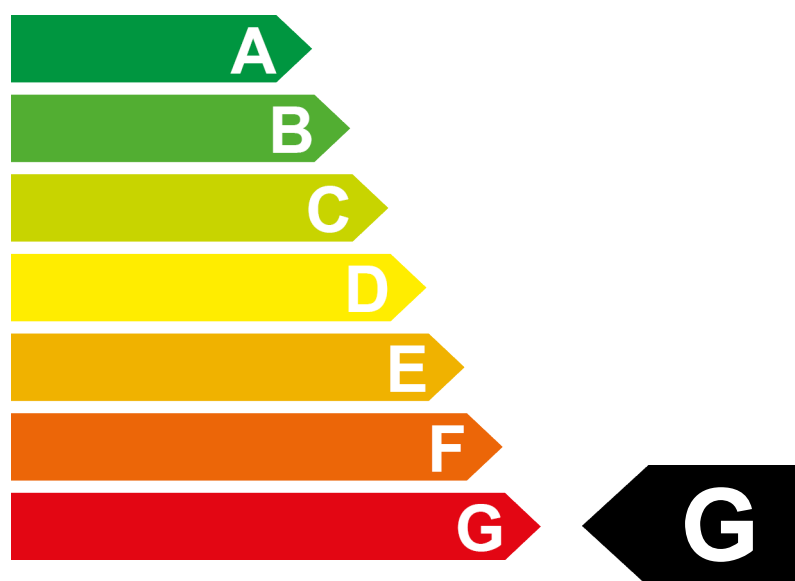

Efficacité énergétique

De plus amples informations sont disponibles sous www.catalogueconsommation.ch