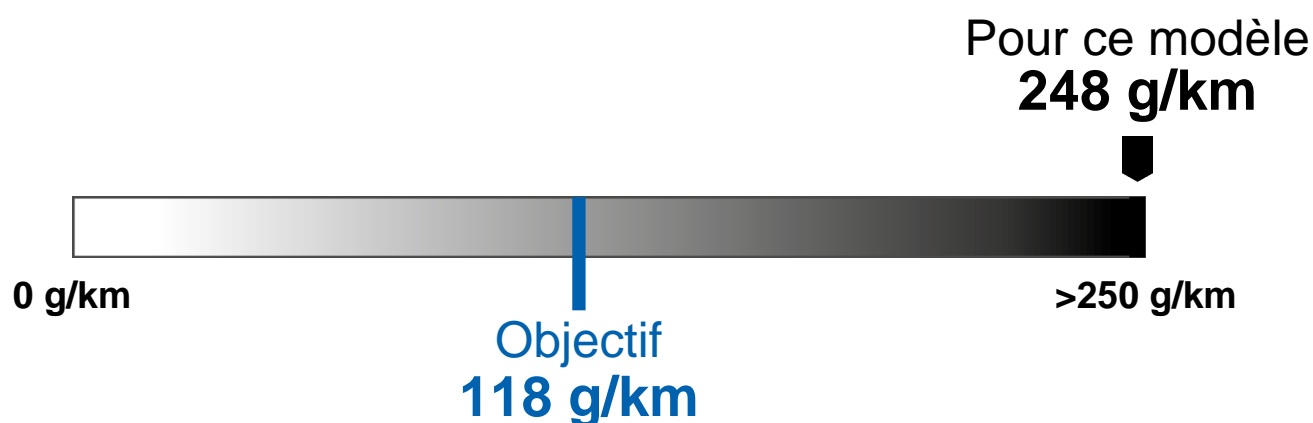

# Etiquette-énergie 2024

Modèle	GENESIS G90 3.5 TGDI
Propulsion	Traction 4x4
Puissance	305 kW / 415 ch
Poids à vide	2495 kg

Consommation	 +  Essence / Electrique (Hybrid)
	11.0 l/100 km

## Emissions de CO<sub>2</sub>