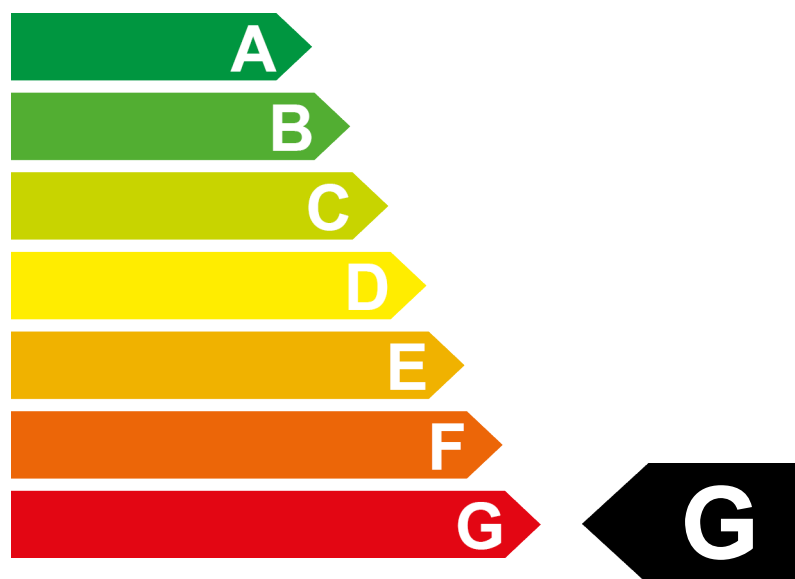

Energieetikette 2025

Modell	GENESIS G80 2.5 TGDI
Antriebsart	Heckantrieb
Leistung	223 kW / 304 PS
Leergewicht	1985 kg

Verbrauch	 Benzin
	8.6 l/100 km

CO₂-Emissionen

Energieeffizienz

Weitere Informationen finden Sie unter www.verbrauchskatalog.ch