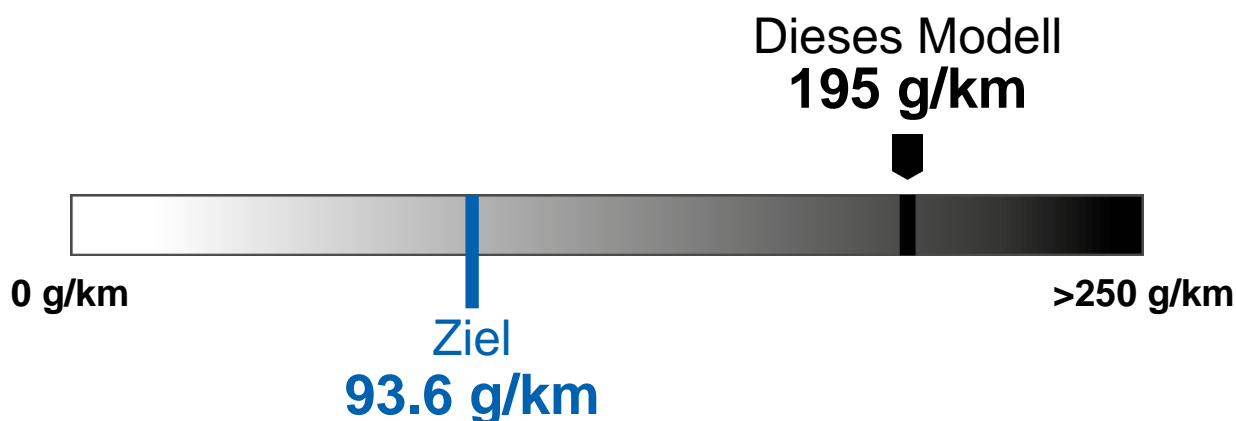

Energieetikette 2025

Modell	GENESIS G80 2.5 TGDI
Antriebsart	Heckantrieb
Leistung	223 kW / 304 PS
Leergewicht	1985 kg

Verbrauch	 Benzin
	8.6 l/100 km

CO₂-Emissionen

Energieeffizienz

Weitere Informationen finden Sie unter www.verbrauchskatalog.ch