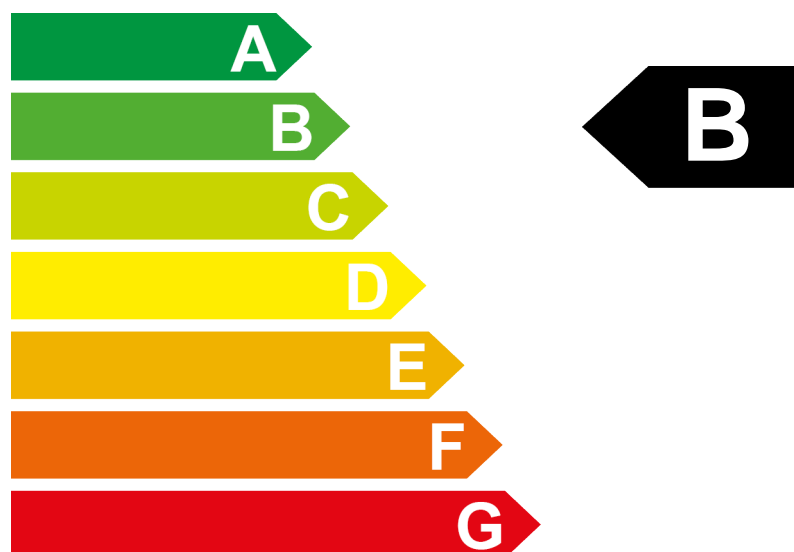

Energieetikette 2025

Modell	GENESIS GV60 EV
Antriebsart	Heckantrieb
Leistung	168 kW / 229 PS
Leergewicht	2120 kg

Verbrauch	 Elektrisch
	17.0 kWh/100 km

CO₂-Emissionen

Dieses Modell

0 g/km

Energieeffizienz

Weitere Informationen finden Sie unter www.verbrauchskatalog.ch