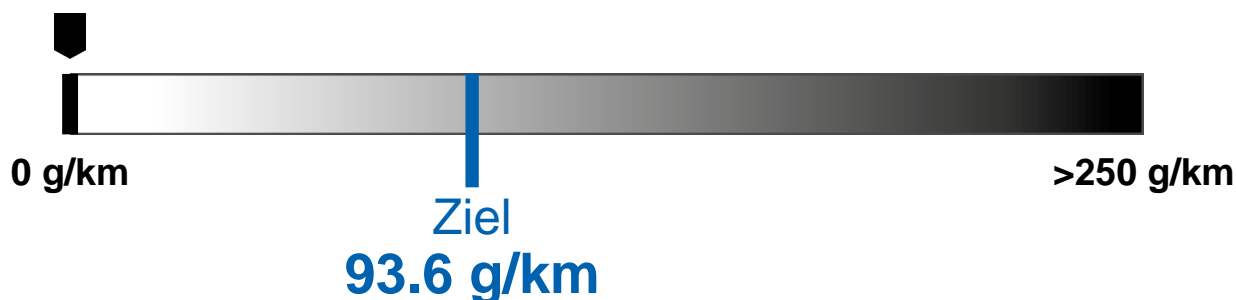

Energieetikette 2025

Modell	GENESIS GV60 EV
Antriebsart	Heckantrieb
Leistung	168 kW / 229 PS
Leergewicht	2120 kg

Verbrauch	 Elektrisch
	17.0 kWh/100 km

CO₂-Emissionen

Dieses Modell

0 g/km

Energieeffizienz

Weitere Informationen finden Sie unter www.verbrauchskatalog.ch