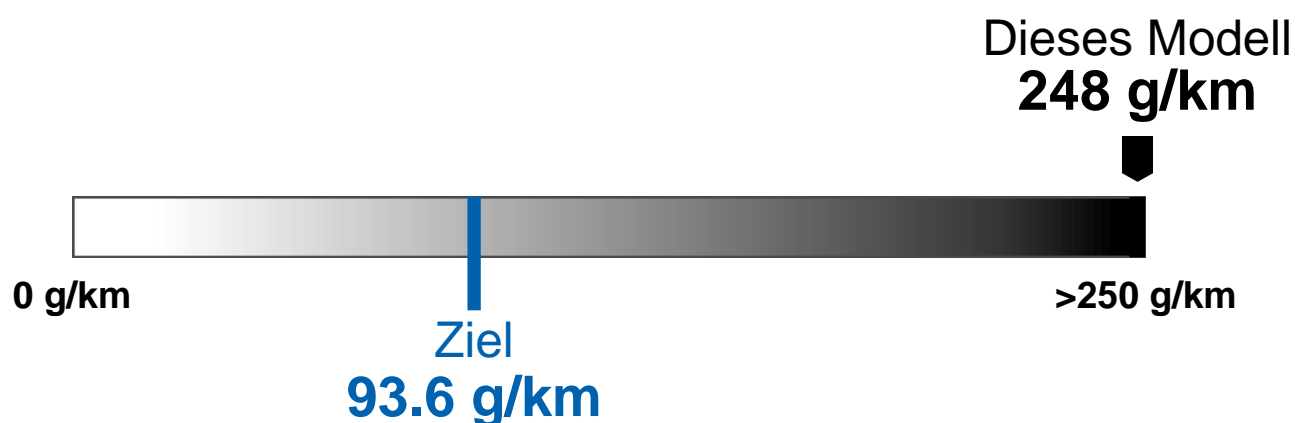

# Energieetikette 2025

<b>Modell</b>	<b>GENESIS GV80 2.5 TGDI</b>
Antriebsart	Allrad
Leistung	223 kW / 304 PS
Leergewicht	2330 kg

<b>Verbrauch</b>	 Benzin
	11.1 l/100 km

## CO<sub>2</sub>-Emissionen