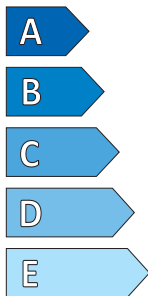

# ENERG

**BRIDGESTONE**

13225

225/50 R17 94 W

C1

**D**

**C**