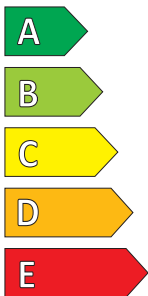

# ENERG

**BRIDGESTONE**

13225

225/50 R17 94 W

C1

**D**

**C**