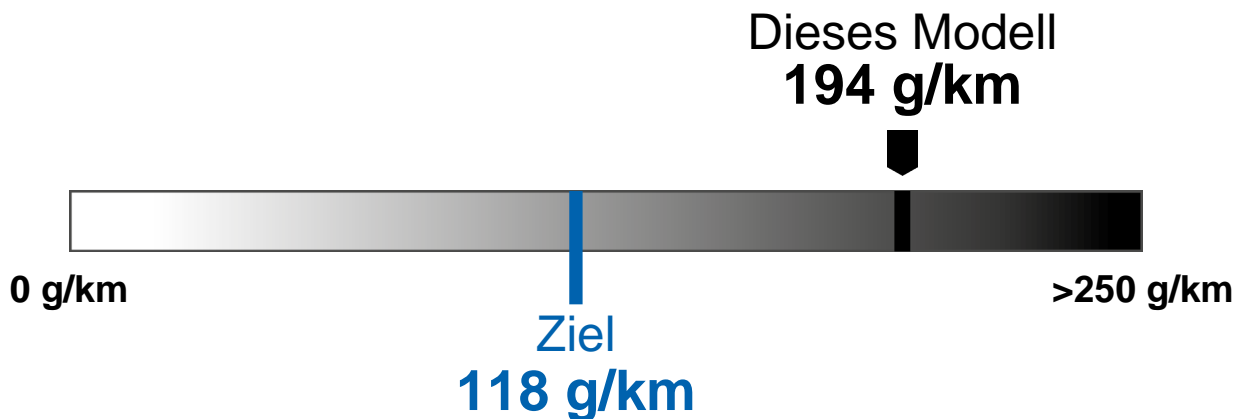

Energieetikette 2024

Modell	GENESIS G70 2.2 CRDI
Antriebsart	Allrad
Leistung	147 kW / 200 PS
Leergewicht	1944 kg

Verbrauch	 Diesel
	7.4 l/100 km

CO₂-Emissionen

Energieeffizienz

Weitere Informationen finden Sie unter www.verbrauchskatalog.ch