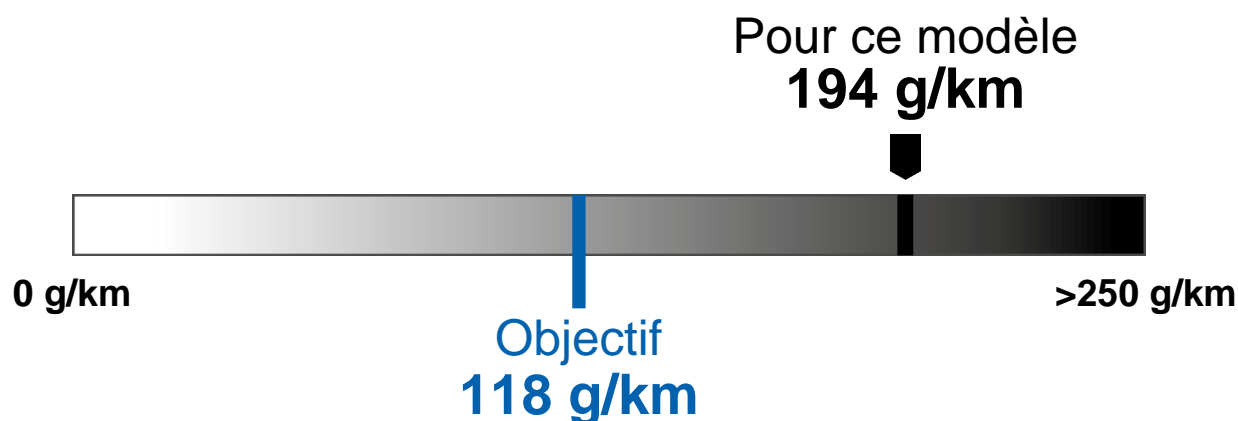

Etiquette-énergie 2024

Modèle	GENESIS G70 2.2 CRDI
Propulsion	Traction 4x4
Puissance	147 kW / 200 ch
Poids à vide	1944 kg

Consommation	 Diesel
	7.4 l/100 km

Emissions de CO₂

Efficacité énergétique

De plus amples informations sont disponibles sous www.catalogueconsommation.ch