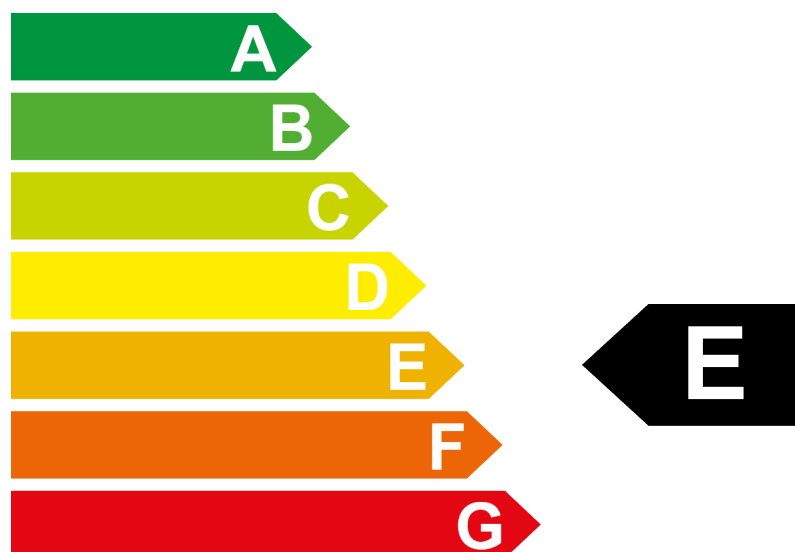

Etiquette-énergie 2024

Modèle	GENESIS G70 2.2 CRDI
Propulsion	Traction 4x4
Puissance	147 kW / 200 ch
Poids à vide	1944 kg

Consommation	 Diesel
	7.4 l/100 km

Emissions de CO₂

Efficacité énergétique

De plus amples informations sont disponibles sous www.catalogueconsommation.ch