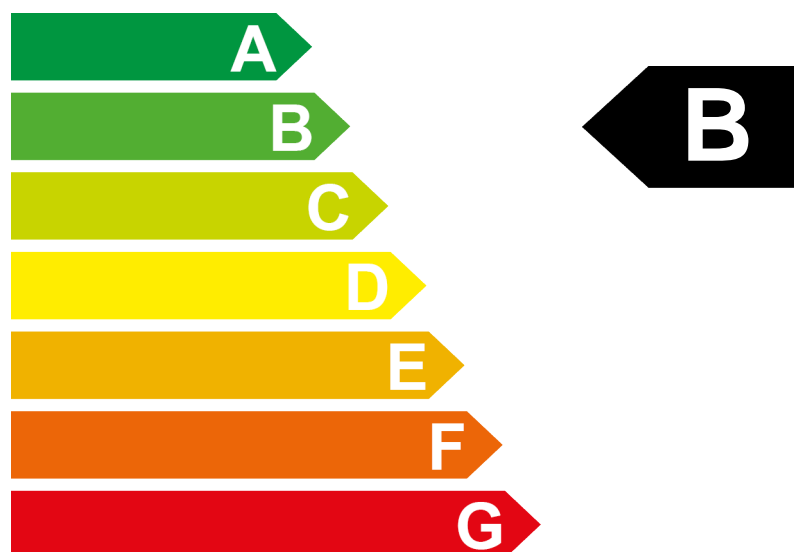

Etiquette-énergie 2024

Modèle	GENESIS GV60 EV
Propulsion	Traction 4x4
Puissance	360 kW / 489 ch
Poids à vide	2285 kg

Consommation	 Electrique
	19.1 kWh/100 km

Emissions de CO₂

Pour ce modèle

0 g/km

Efficacité énergétique