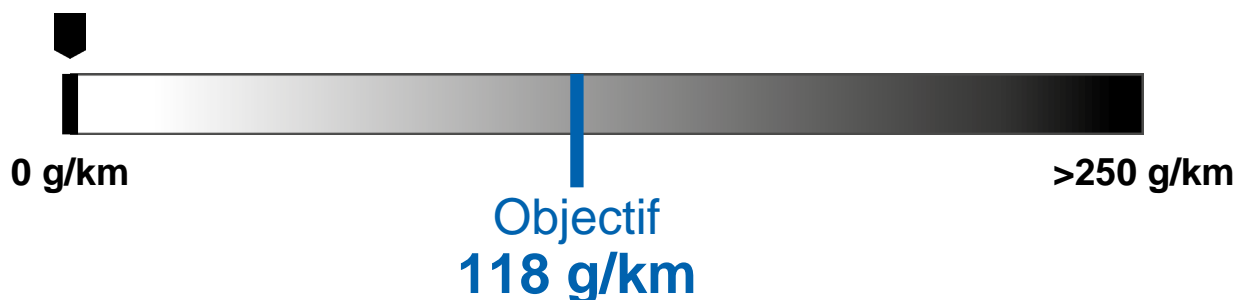

Etiquette-énergie 2024

Modèle	GENESIS GV60 EV
Propulsion	Traction 4x4
Puissance	360 kW / 489 ch
Poids à vide	2285 kg

Consommation	 Electrique
	19.1 kWh/100 km

Emissions de CO₂

Pour ce modèle

0 g/km

Efficacité énergétique